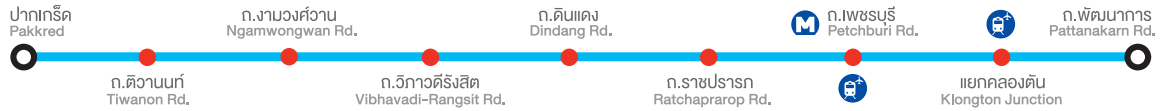

● รถเมโทรบัส  20 บาท ตลอดสาย
 20 Baht/trip

ปอ.พ. **35-1** 
 Route No. **35-1**
 ปากเกร็ด - พัฒนาการ
 Pakkred - Pattanakarn

ปากเกร็ด
Pakkred

ก.งามวงศ์วาน
Ngamwongwan Rd.

ก.วิภาวดีรังสิต
Vibhavadi-Rangsit Rd.

เส้นทางความสูงจากเมโทรบัส