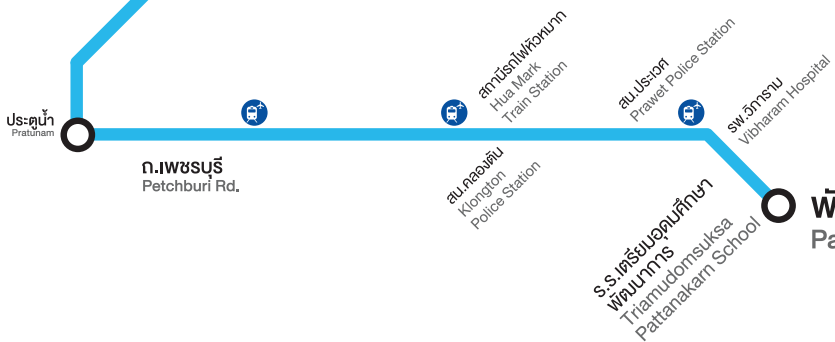

● รถเมโทรบัส  20 บาท ตลอดสาย
 20 Baht/trip

ปอ.พ. **35-1** 
 Route No. **35-1**
 ปากเกร็ด - พัฒนาการ
 Pakkred - Pattanakarn

ปากเกร็ด
Pakkred

ก.งามวงศ์วาน
Ngamwongwan Rd.

ก.วิภาวดีรังสิต
Vibhavadi-Rangsit Rd.

เส้นทางความสูงจากเมโทรบัส